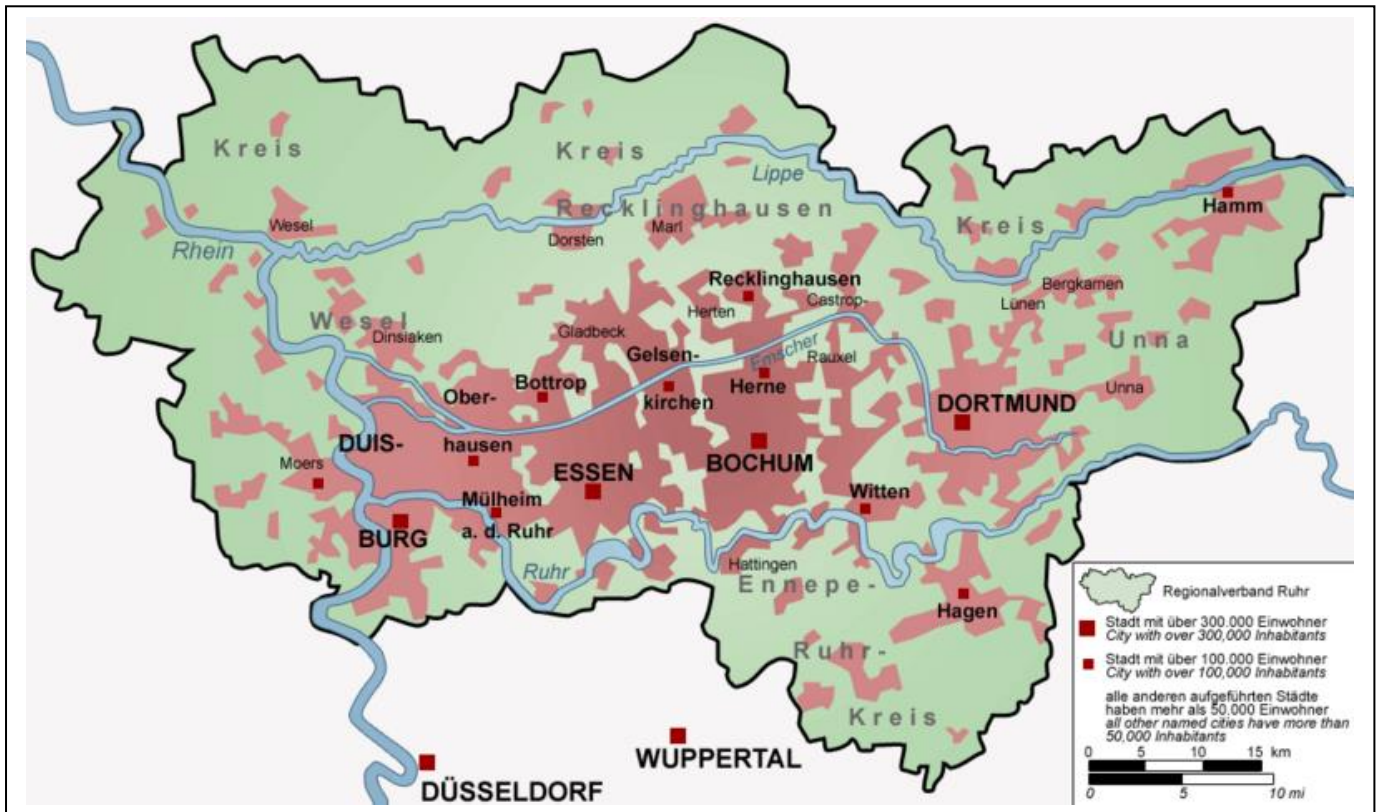

Gut-Heil-Str. 18  
44145 Dortmund  
www.beginenhof-dortmund.de

**Donnerstag**  
**15. September**  
**2016**  
**19:30 Uhr**

## Bewegende Frauen

**Kultur im Beginenhof**

# Lesbenzeiten, Lesbenorte, Lesbenbewegung im Ruhrgebiet ab 1970

Informations- und Diskussionsveranstaltung mit **Ulrike Janz**

im Rahmen des CSD-Wochen-Programms 2016

Kooperation des SLADO e.V. und Beginen Dortmund e.V.